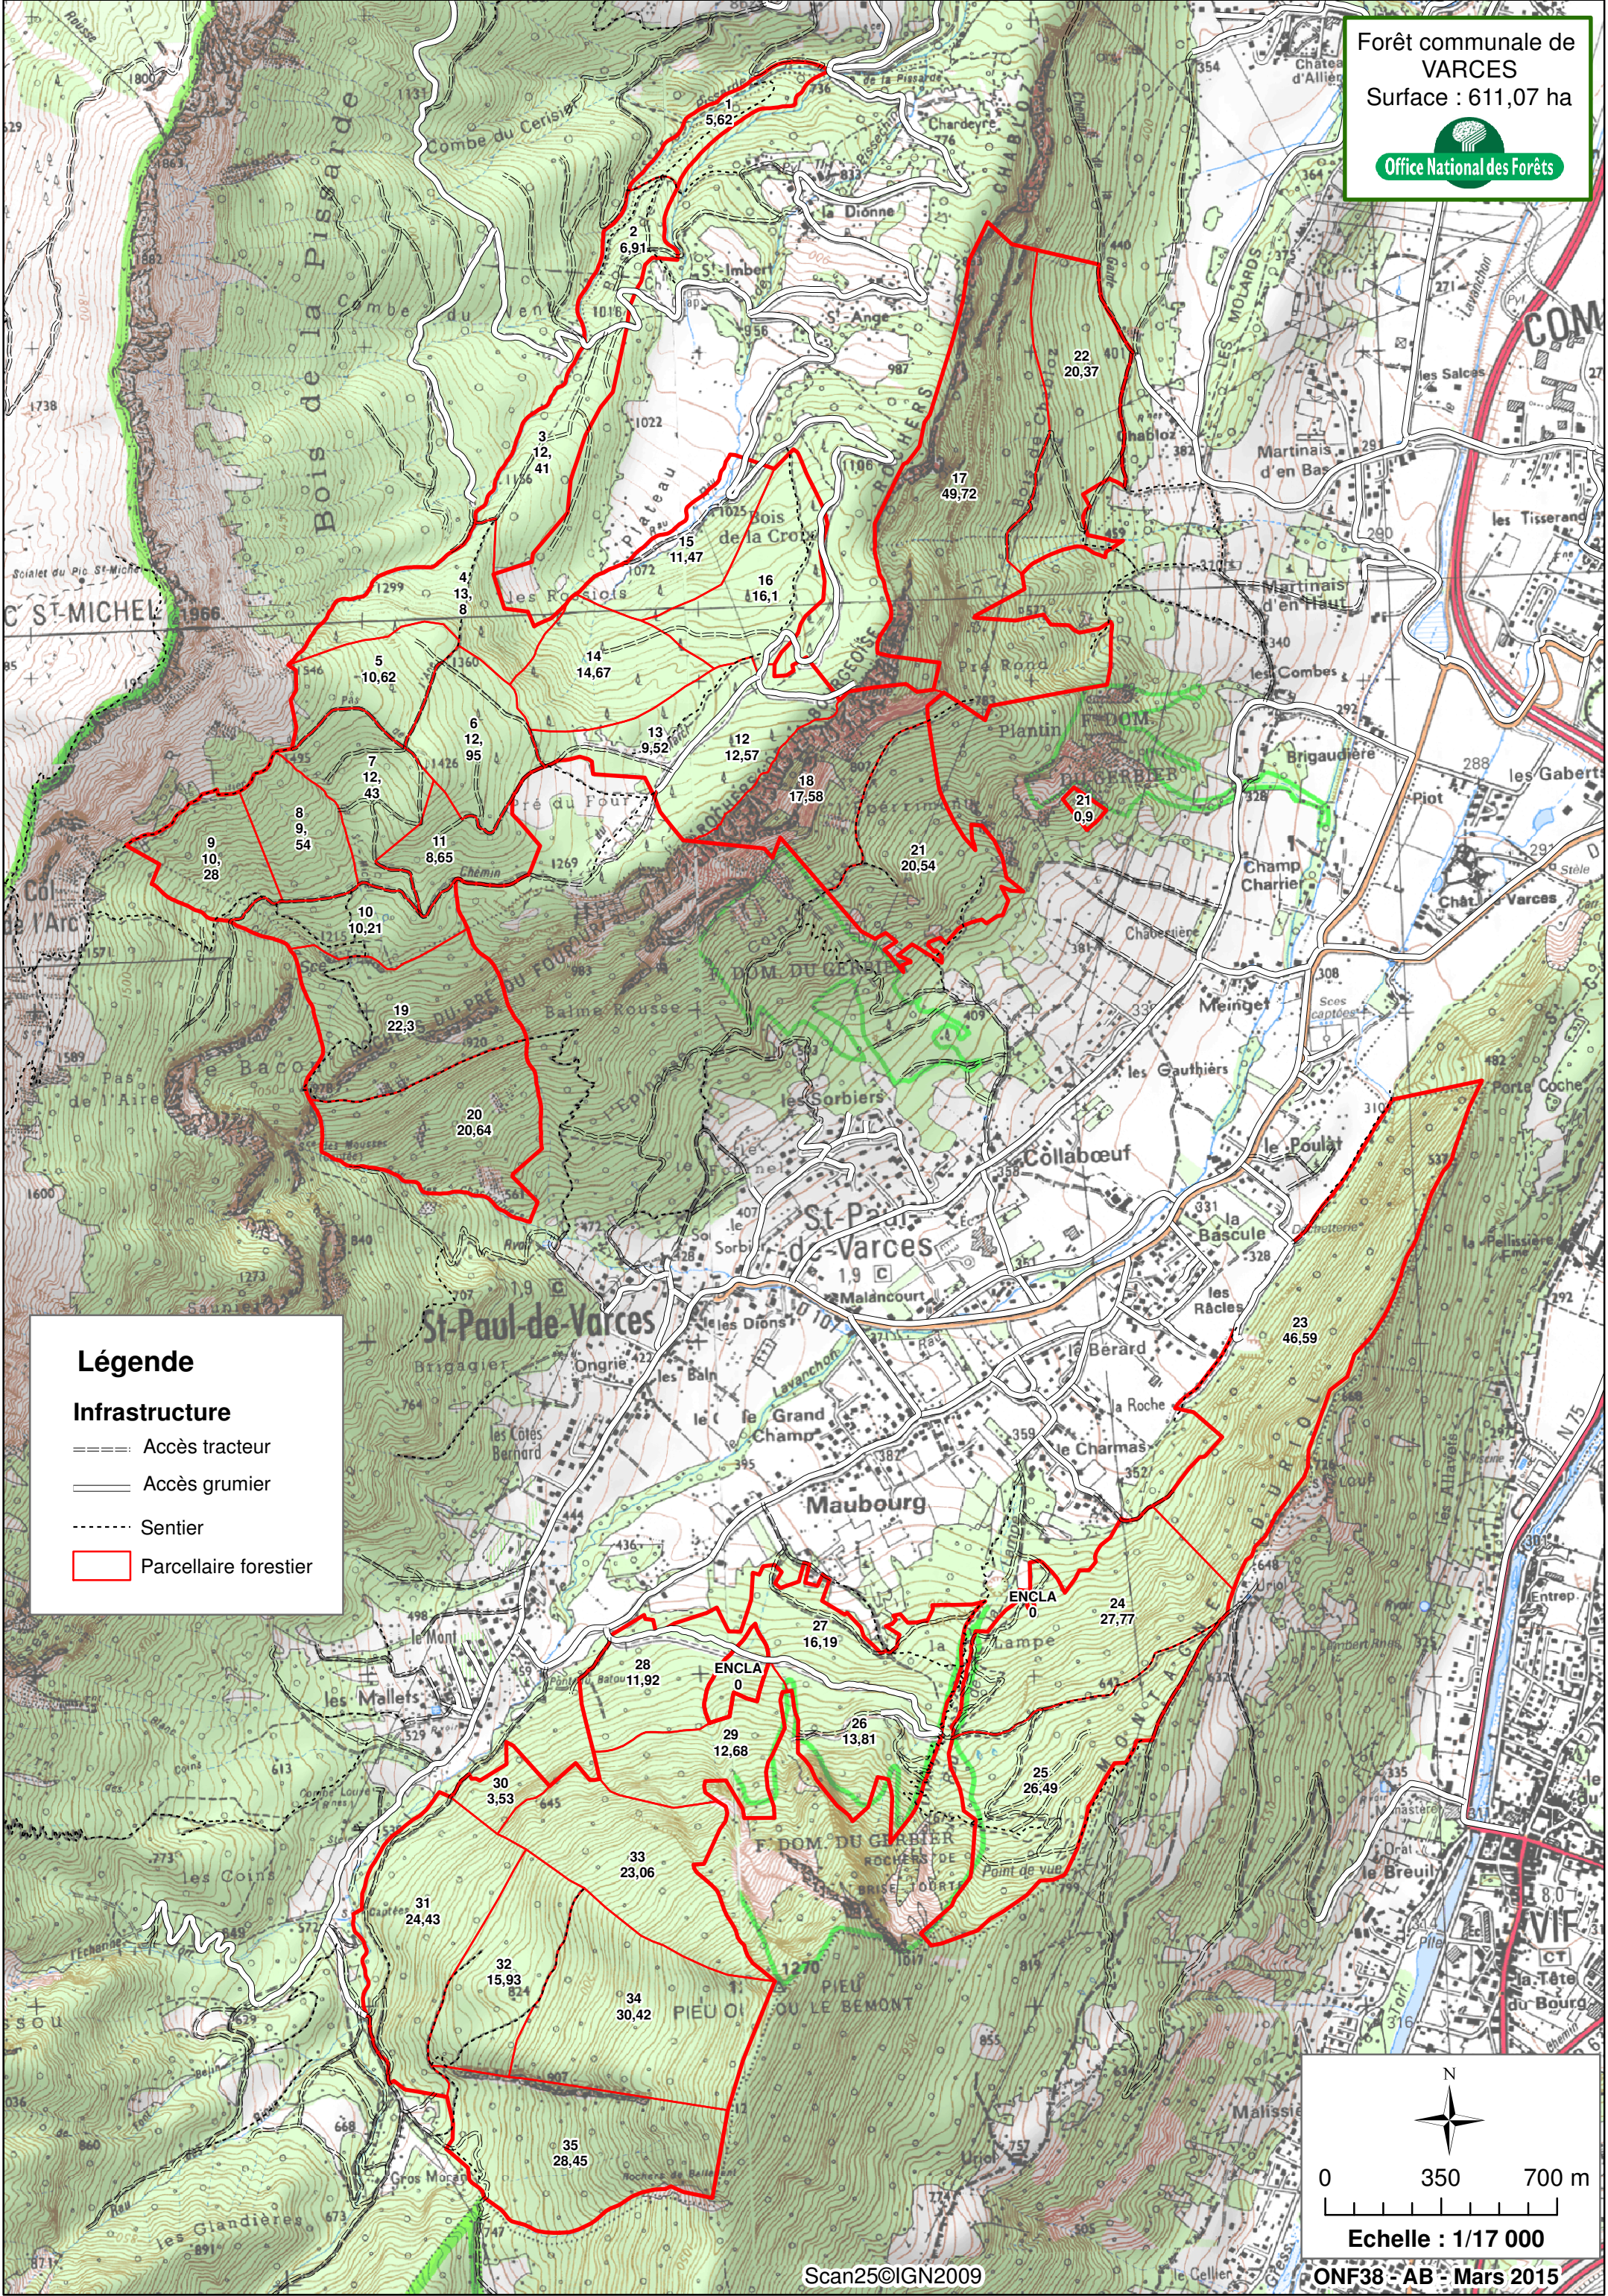

Forêt communale de  
VARCES  
Surface : 611,07 ha

### Légende

#### Infrastructure

- ==== Accès tracteur
- Accès grumier
- Sentier
- ▭ Parcellaire forestier

Echelle : 1/17 000

ONF38 - AB - Mars 2015